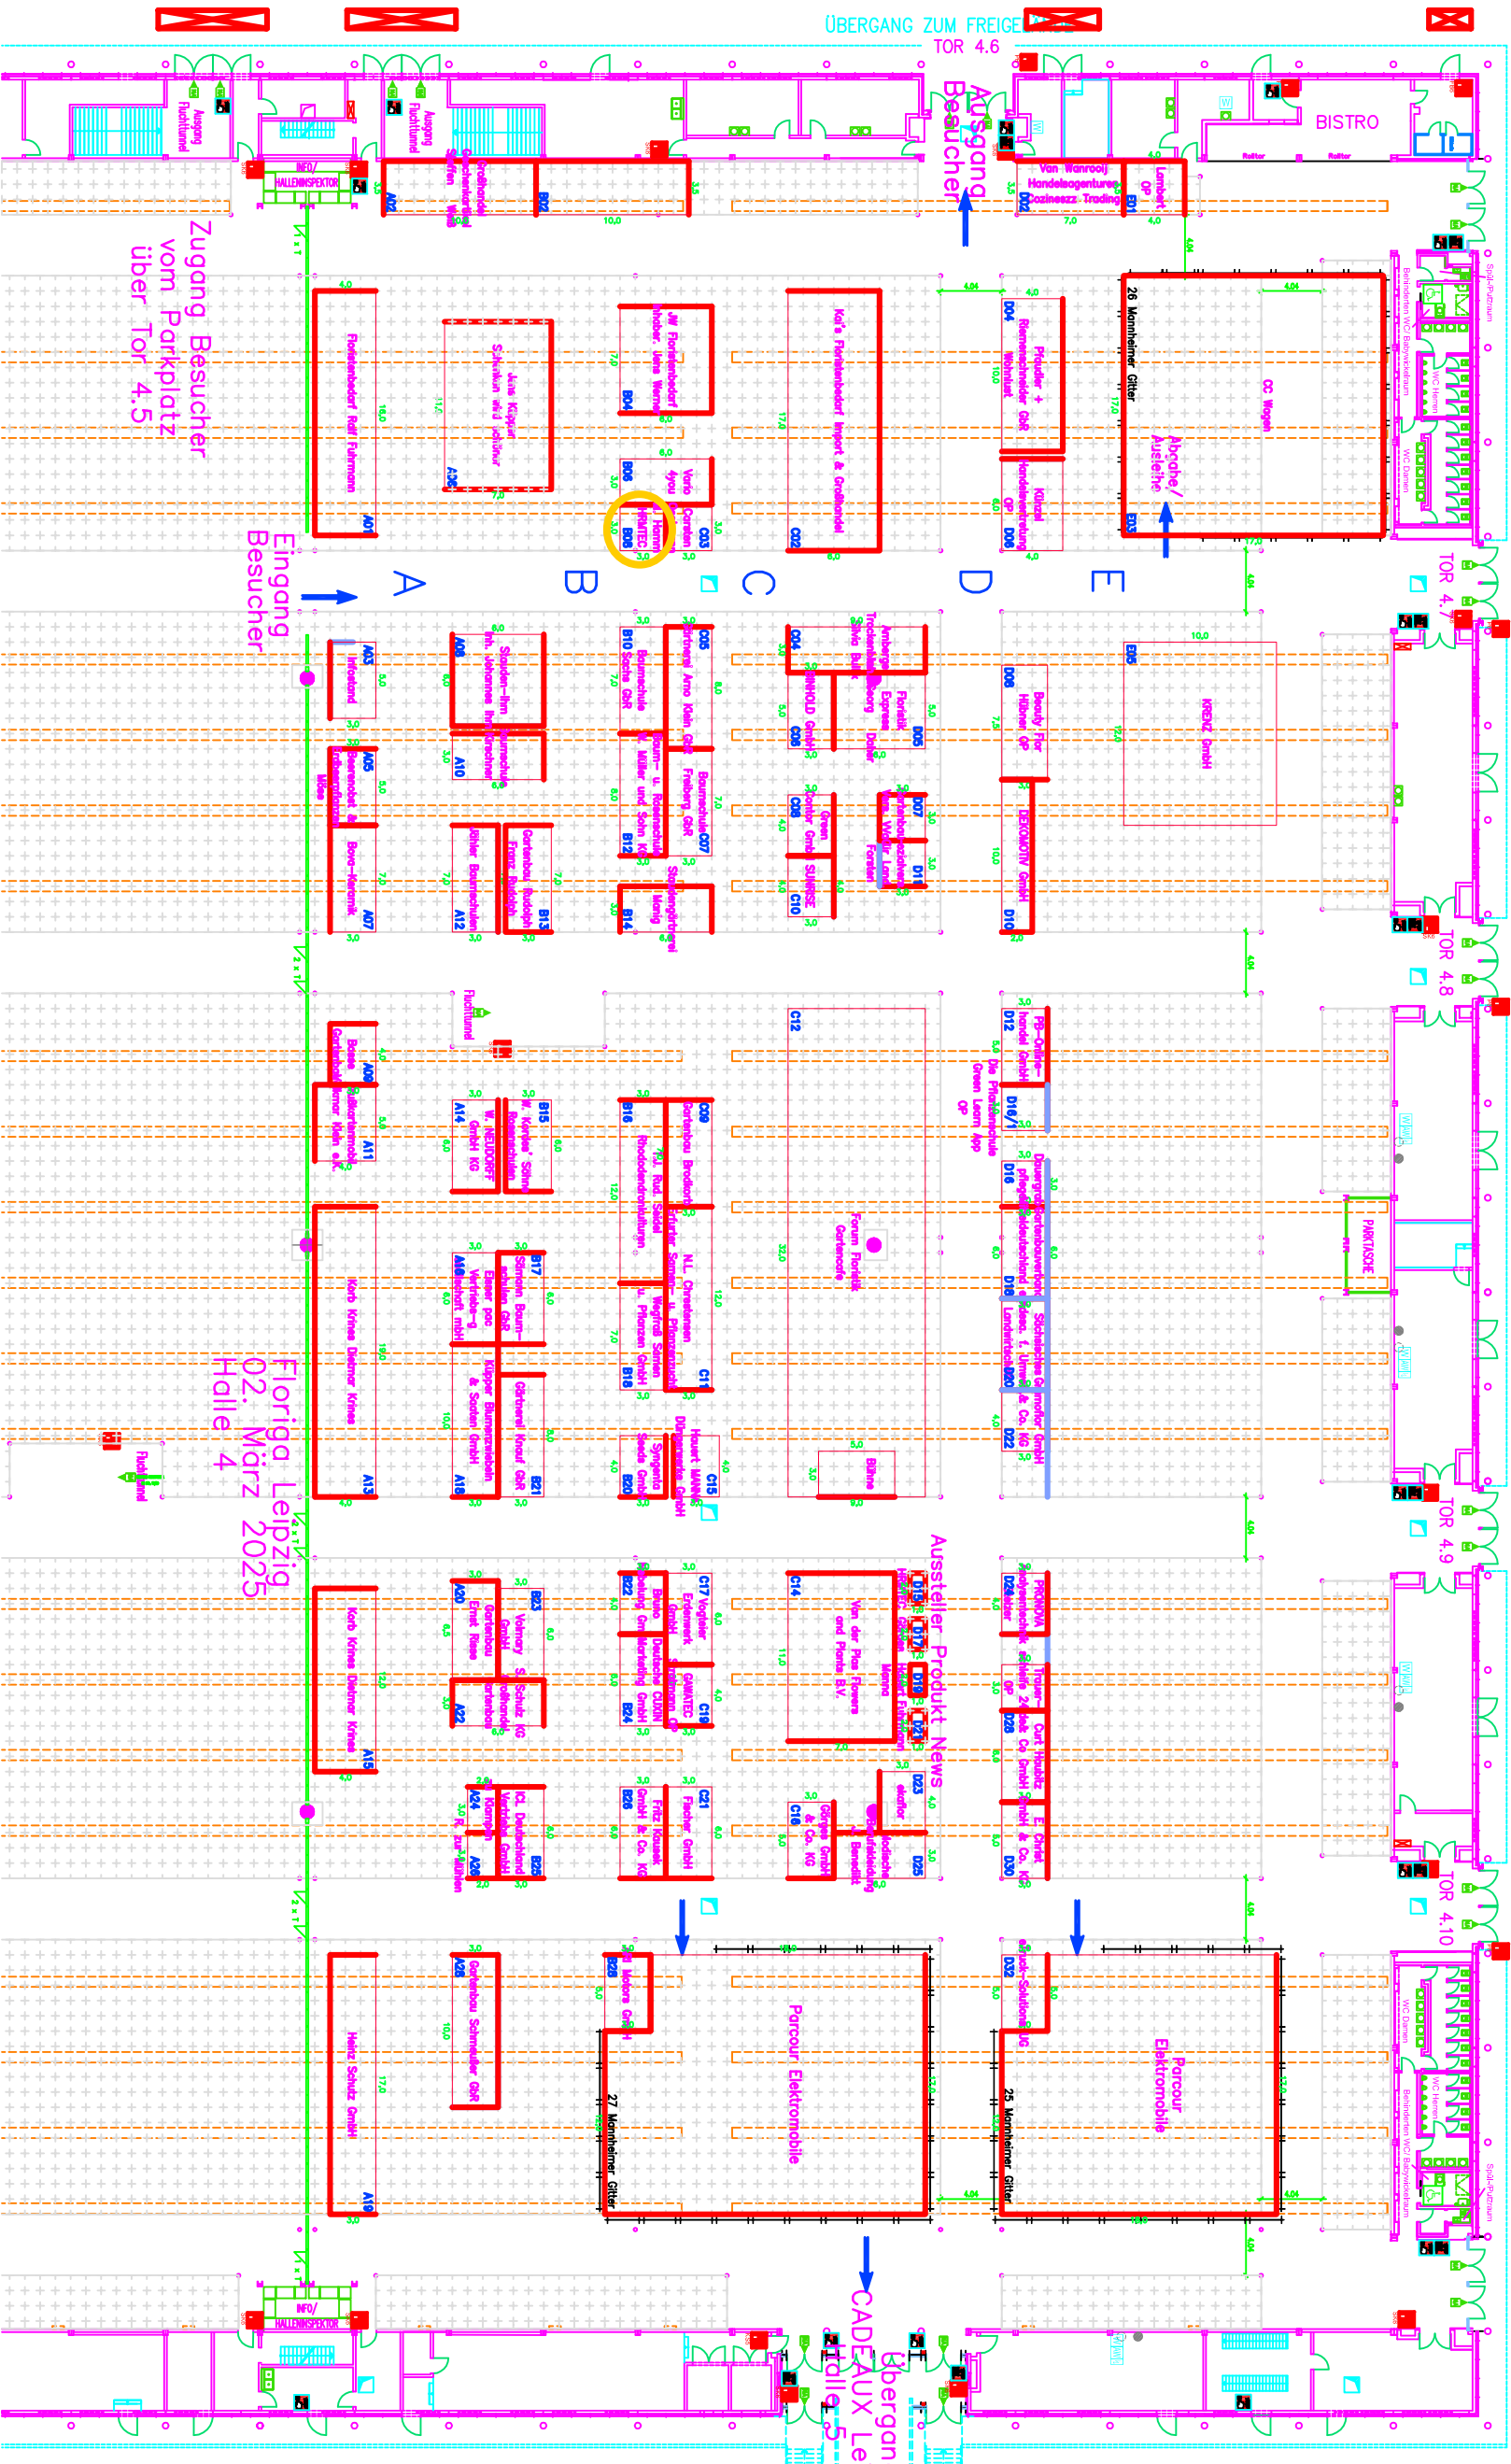

Zugang Aussteller

ÜBERGANG ZUM FREIEN TOR 4.6

Zugang Besucher vom Parkplatz über Tor 4.5

Eingang Besucher

Floriga Leipzig
02. März 2025
Halle 4

Aussteller Produkt News

Übergang zur CAD-AUX Leipzig

ÜBERGANG ZUR EINGANGSHALLE OST

ZU DEN PARKPLÄTZEN

MESSEMLUDE

MESSEMLUDE